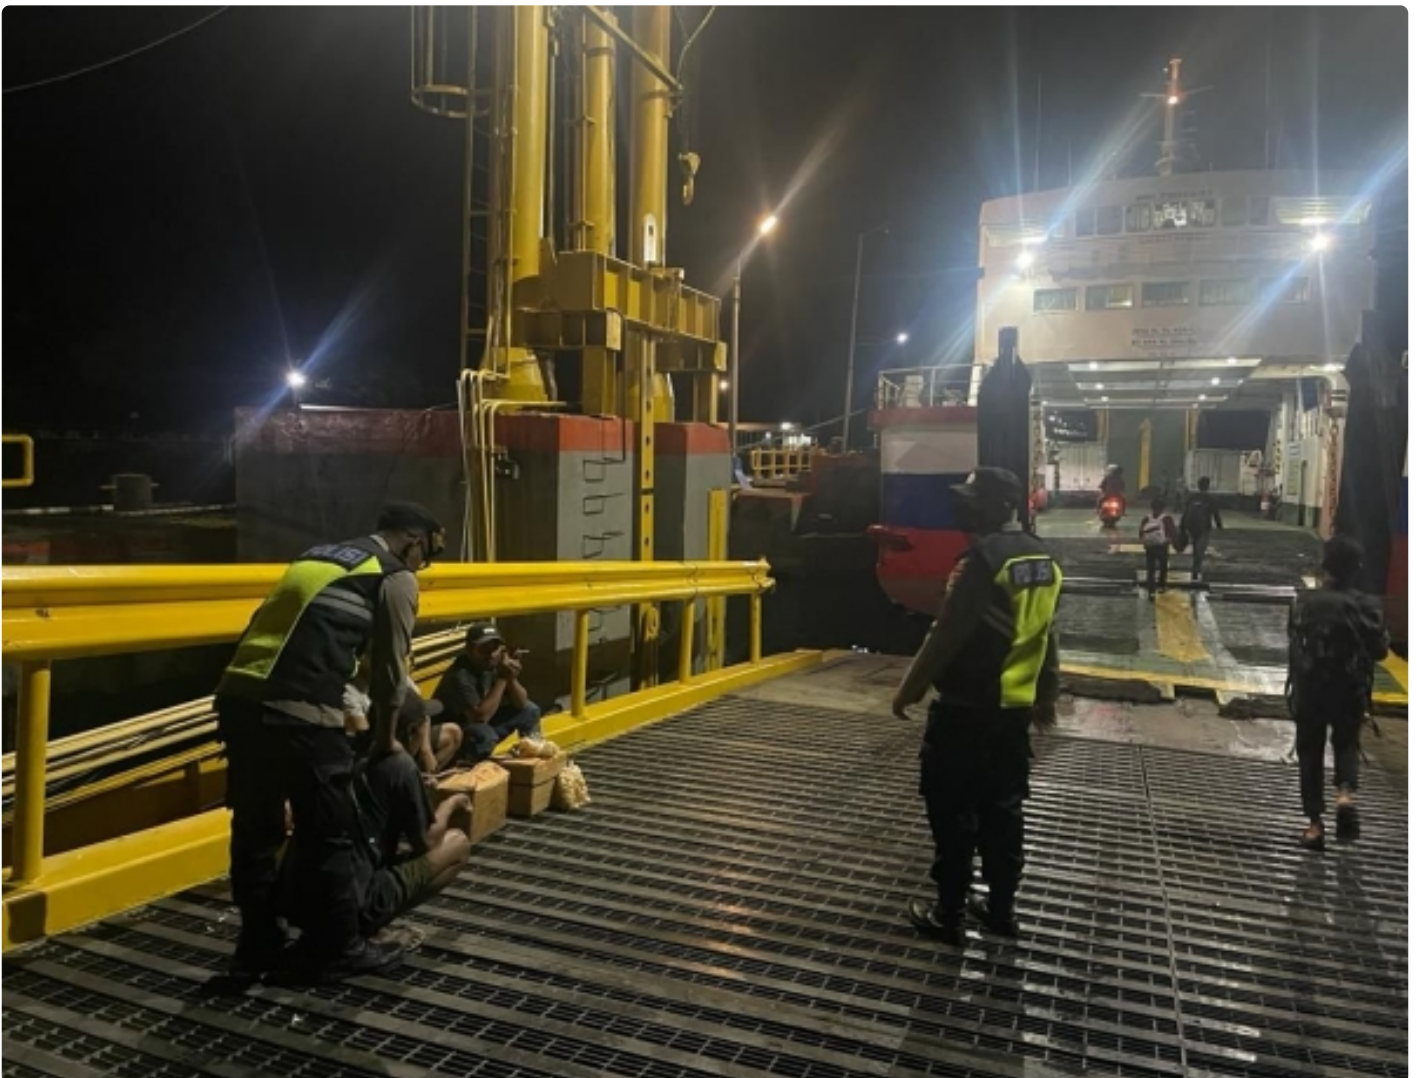

## Antisipasi Tindakan Kriminal, Kapolsek Kawasan Pelabuhan Laut Poto Tano Lakukan Patroli Dialogis

Syafruddin Adi - [SUMBAWABARAT.REDAKSISATU.CO.ID](http://SUMBAWABARAT.REDAKSISATU.CO.ID)

Oct 15, 2022 - 21:51

Sumbawa Barat NTB - Kapolsek kawasan pelabuhan laut Tano Kabupaten Sumbawa Barat melakukan kegiatan patroli dialogis di kawasan pelabuhan untuk menjaga ketertiban dan keamanan pelabuhan.

Kegiatan itu dilakukan pada Jumat, 14 Oktober 2022 pukul 21.50 wita dengan 2

orang personil," kata Kapolres Sumbawa Barat AKBP Heru Muslimin, S. Ik., M. IP melalui Kasi humas IPDA Eddy Soebandi, S. Sos kepada media.

Ia mengatakan, kegiatan ini dalam mendukung program presisi kapolri nomor urut 2 tentang menjamin keamanan untuk mendukung program pembangunan di Kabupaten Sumbawa Barat. "Anggota Polsek Kawasan Pelabuhan Laut Tano telah melaksanakan giat patroli dialogis di areal Pelabuhan Poto Tano dengan sasaran pengguna Jasa Pelabuhan Poto Tano," ujarnya.

Dalam pelaksanaan kegiatan, anggota patroli menyampaikan himbauan berupa waspada terhadap 3C, Narkoba, dan selalu menjaga kamtibmas untuk kenyamanan bersama. "Jangan percaya dengan berita Hoax atau ujaran kebencian di medsos yang belum jelas sumber kebenarannya," ungkapnya.